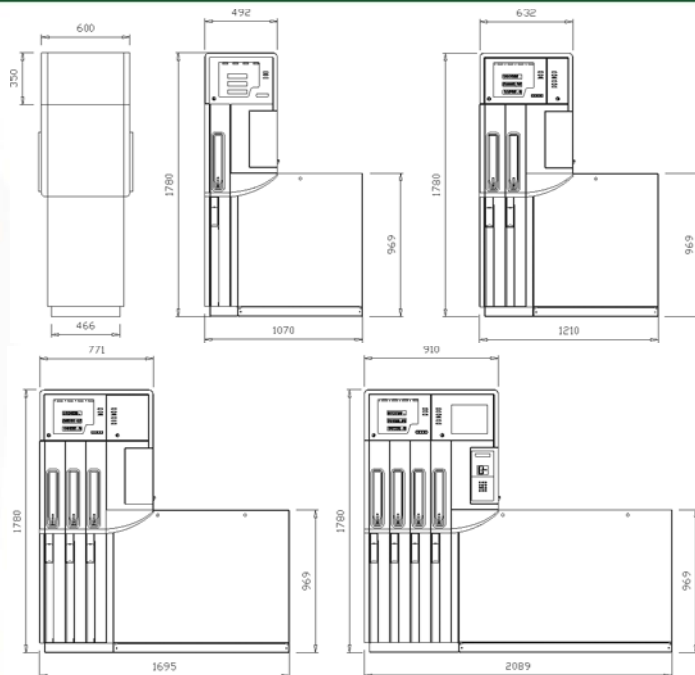

Petrotec

ELEKTRONICKÉ POČÍTADLO CEM

Vďaka jeho modulovej koncepcii pri použití najmodernejších technológií dosahuje vysokej úrovne spoľahlivosti a flexibility.

Protokoly komunikácie Petrotec, pulzné rozhranie, IFSF-LON, Er3, G a iné umožňujú použitie vo všetkých krajinách

- ♦ Riadi 2 výdajné miesta
- ♦ Riadi výdaj až 5 produktov z 10 výdajných pištolí
- ♦ Klávesnica predvoľby ceny alebo objemu
- ♦ Elektronický a elektromechanický totalizátor pre každú hadicu
- ♦ Monitoring tepelnej ochrany motora a činnosti ventilov
- ♦ Vnútorňa autodiagnostika
- ♦ Podsvietený 1" LCD displej (6-6-4) s vysokým kontrastom

SACIE ČERPADLO

- ♦ Čerpač monoblok Petrotec, typ "RTF" - vysoko odolné objemové čerpadlo
- ♦ Integrovaný odlučovač plynov a spätný ventil na výstupe
- ♦ Bypass nastaviteľný do 3,5bar
- ♦ Trojfázové alebo jednofázové napájanie, 50 alebo 60Hz
- ♦ Filter z nerezovej ocele 100µm
- ♦ Pripojenie 1 1/2" 400mm dlhým pružným vlnovcom
- ♦ Maximálny prietok: 50 / 90 / 130 L/min
- ♦ Minimálny prietok: 5 L/min
- ♦ Elektromotor: 0,75 / 2,2kW (s tepelnou ochranou)
- ♦ Pracovný tlak: 1,3 / 3 bar

MERAČ

- ♦ Merač Petrotec, typ "PTF25-80" pre každú hadicu
- ♦ Štvorpiestový merač zaisťuje stabilné meranie s vysokou presnosťou $\pm 0,2\%$
- ♦ Maximálny tlak: 3bar
- ♦ Maximálny prietok: 130 L/min
- ♦ Minimálny prietok: 2,5 L/min
- ♦ Objem na otáčku: 0,5 L

KONŠTRUKCIA

- ♦ Základ: Pozinkovaná oceľ, dvojitý náter
- ♦ Karoséria: Nerezová oceľ (AISI 316)
- ♦ Plechy: Hliník, dvojitý náter

HADICE A PIŠTOLE

- ♦ Elaflex 5/8", 3/4" a 1"
- ♦ Automatická výdajná pištoľ ZVA Elaflex

NADŠTANDARDNÁ VÝBAVA